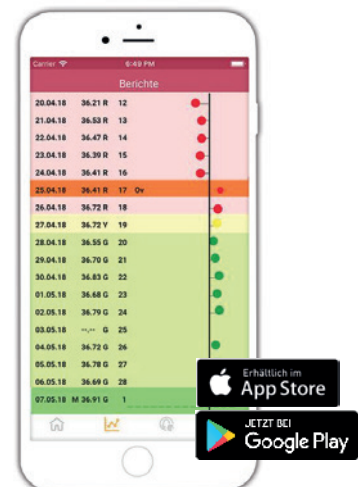

ALLES IM BLICK HABEN

Mit der neuen pearly® Cycle App

Synchronisiere Deinen pearly® über Bluetooth mit Deinem Smartphone und schon hast Du Deinen aktuellen Fruchtbarkeitsstatus und Deine Zykluscurve der letzten 99 Tage. Die App zeigt Dir alles, was Du benötigst, um einen guten Überblick zu bekommen. pearly® Cycle eignet sich für alle Frauen, die sich auf's Wesentliche konzentrieren wollen.

Mit pearly® kannst du Deinen ganz individuellen Zyklus kennenlernen. pearly® ist der neueste Zykluscomputer von VE Valley Electronics GmbH, der Deinen ganz persönlichen Zyklus auswertet und dir anzeigt wann Du fruchtbar bist und wann nicht.

Funktionen

- Täglicher und wöchentlicher Fruchtbarkeitsstatus
- Vergangener Zyklusverlauf
- Temperaturkurve der letzten 99 Tage

ANLEITUNG

Einrichtung und Synchronisation